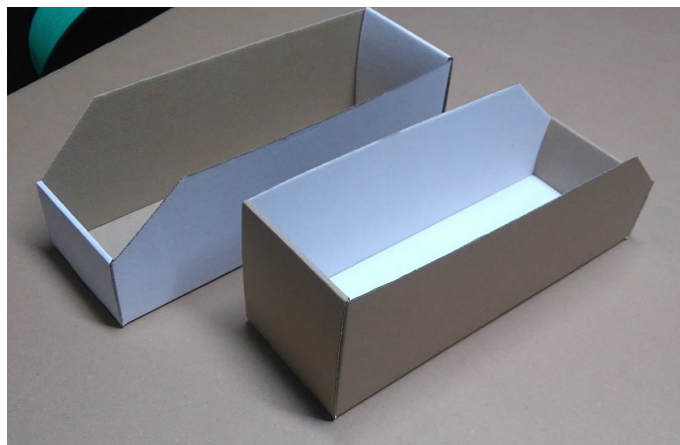

Masz jakieś pytania? Zadzwoń **+48 506 224 601**

Karton fasonowy: Display dwustronnie szary 300x100x110 mm Fala E

Szerokość (mm)	100
Wysokość (mm)	110
Kolor	Szary/Naturalny
Rodzaj tektury	E
Gramatura (g/m ²)	400
Długość (mm)	300
Ilość warstw	3-warstwowe
Zastosowanie	Przechowywanie
Waga	0.1 kg

Cena brutto: 1,28 zł

Cena netto: 1,04 zł

Aukcja dotyczy uniwersalnych, kartonowych display, służących np. do przechowywania różnego rodzaju śrubek, gwoździ, wkrętów, narzędzi, artykułów biurowych, ulotek, produktów spożywczych czy perfum. Oferujemy trzy rodzaje display wykonanych z tektury jednostronnie bielonej oraz dwustronnie szarej. Państwu pozostawiamy do wyboru czy chcecie mieć tekturę dwustronnie szarą lub białą od wewnątrz czy też z zewnątrz opakowania. Ta aukcja dotyczy display dwustronnie szarego. Rozmiar wewnętrzny display to 300/100/110 mm. W jedną paczkę do 30 kg można wysłać maksymalnie do 300szt. Polecamy również wypełniacz tekturowy (dostępny w dziale materiały do pakowania), który zapewni dodatkowe bezpieczeństwo wysyłanych przedmiotów.